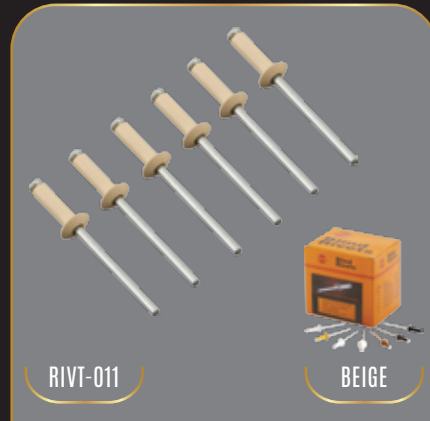

RIVT-011

BEIGE

BLIND RIVET 4 X 12